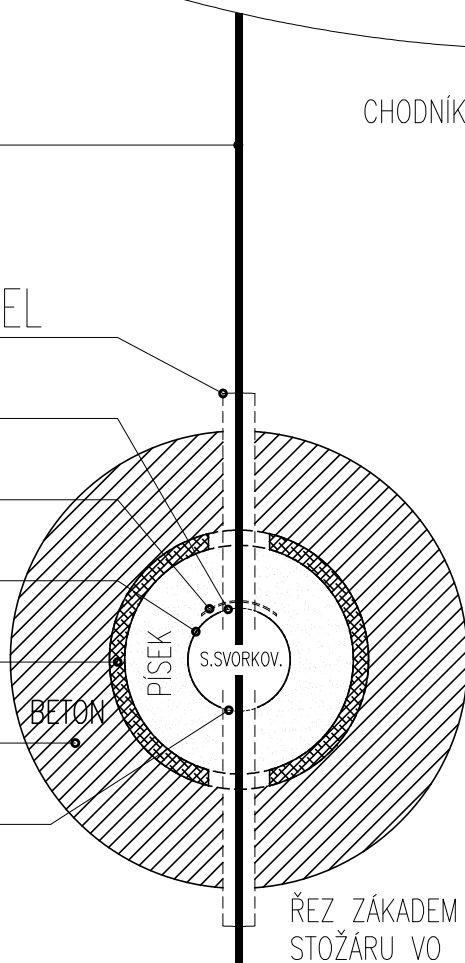

ORIENTACE STOŽÁRU VČETNĚ KABELOVÉHO PROPOJENÍ KE SMĚRU JÍZDY

KABEL

CHODNÍK/ZELENÝ PÁS

VOZOVKA

OCHRANNÁ TRUBKA PRO KABEL

OTVOR PRO KABEL

DVIŘKA PRO S. SVORKOVNICI

STOŽÁR VO

STOŽÁROVÉ POUZDRO

BETONOVÝ ZÁKLAD STOŽÁRU

OTVOR PRO KABEL

ŘEZ ZÁKADEM
STOŽÁRU VO

KABEL

OCHRANNÁ TRUBKA PRO KABEL

OTVOR PRO KABEL

DVIŘKA PRO S. SVORKOVNICI

STOŽÁR VO

STOŽÁROVÉ POUZDRO

BETONOVÝ ZÁKLAD STOŽÁRU

OTVOR PRO KABEL

ŘEZ ZÁKADEM
STOŽÁRU VOSMĚR
JÍZDY