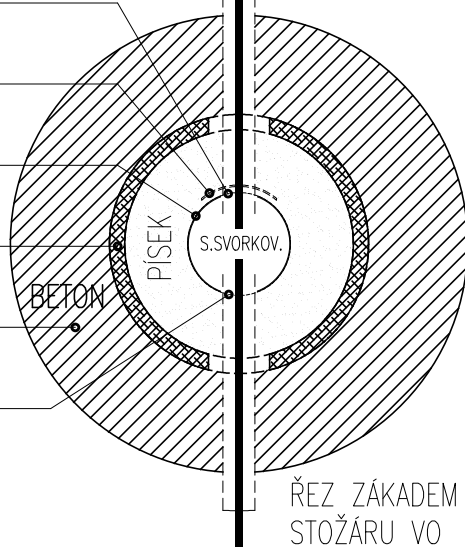

ORIENTACE STOŽÁRU VČETNĚ KABELOVÉHO PROPOJENÍ KE SMĚRU JÍZDY

KABEL

CHODNÍK/ZELENÝ PÁS

VOZOVKA

OCHRANNÁ TRUBKA PRO KABEL

OTVOR PRO KABEL

DVIŘKA PRO S. SVORKOVNICI

STOŽÁR VO

STOŽÁROVÉ POUZDRO

BETONOVÝ ZÁKLAD STOŽÁRU

OTVOR PRO KABEL

ŘEZ ZÁKADEM
STOŽÁRU VO

KABEL

OCHRANNÁ TRUBKA PRO KABEL

OTVOR PRO KABEL

DVIŘKA PRO S. SVORKOVNICI

STOŽÁR VO

STOŽÁROVÉ POUZDRO

BETONOVÝ ZÁKLAD STOŽÁRU

OTVOR PRO KABEL

ŘEZ ZÁKADEM
STOŽÁRU VOSMĚR
JÍZDY