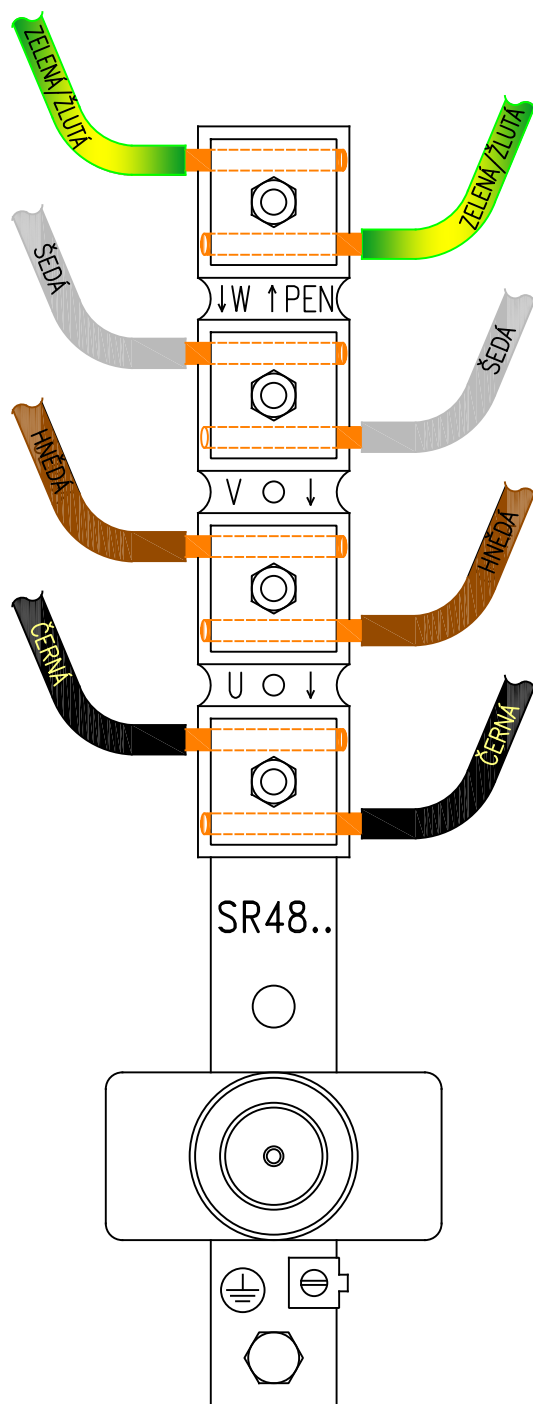

Zapojení stožárové rozvodnice řady SR 48..

Detail zapojení
třetího vodiče
u odbočovací kabelu