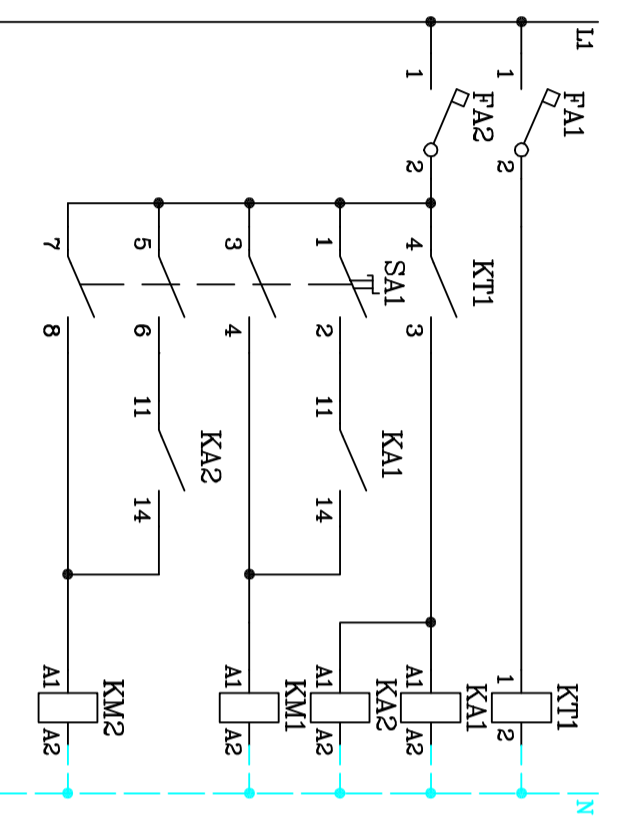

POLE 1

POLE 2

POJISTKOVÁ SKŘÍN
CYKY- 4x25

DRÁT FeZn \varnothing 10mm
PŘIPOJIT NA UZEMNĚNÍ VO

SA1	R1	A1	0	A2	R2
1 - 2		X			
3 - 4		X			
5 - 6			X		
7 - 8				X	

Typ provedení: RVO-PCF
 Krytí v uzavř. stavu: IP 43
 Krytí v otevř. stavu: IP 20
 Rozměry skříně: 1400x1600x300
 Rozměry římcе: -
 Náter: RAL 7032
 Obsluha: Prac. znalý
 Přívod(y) spodem
 Vývod(y) spodem
 Ochrana před nebezpečným dotykem neživých částí dle normy ČSN 33 2000-4-41
 základní: izolace, krytím
 při poruše: automatické odpojení od zdroje v síti TN-C-S
 doplňková: proudovým chráničem