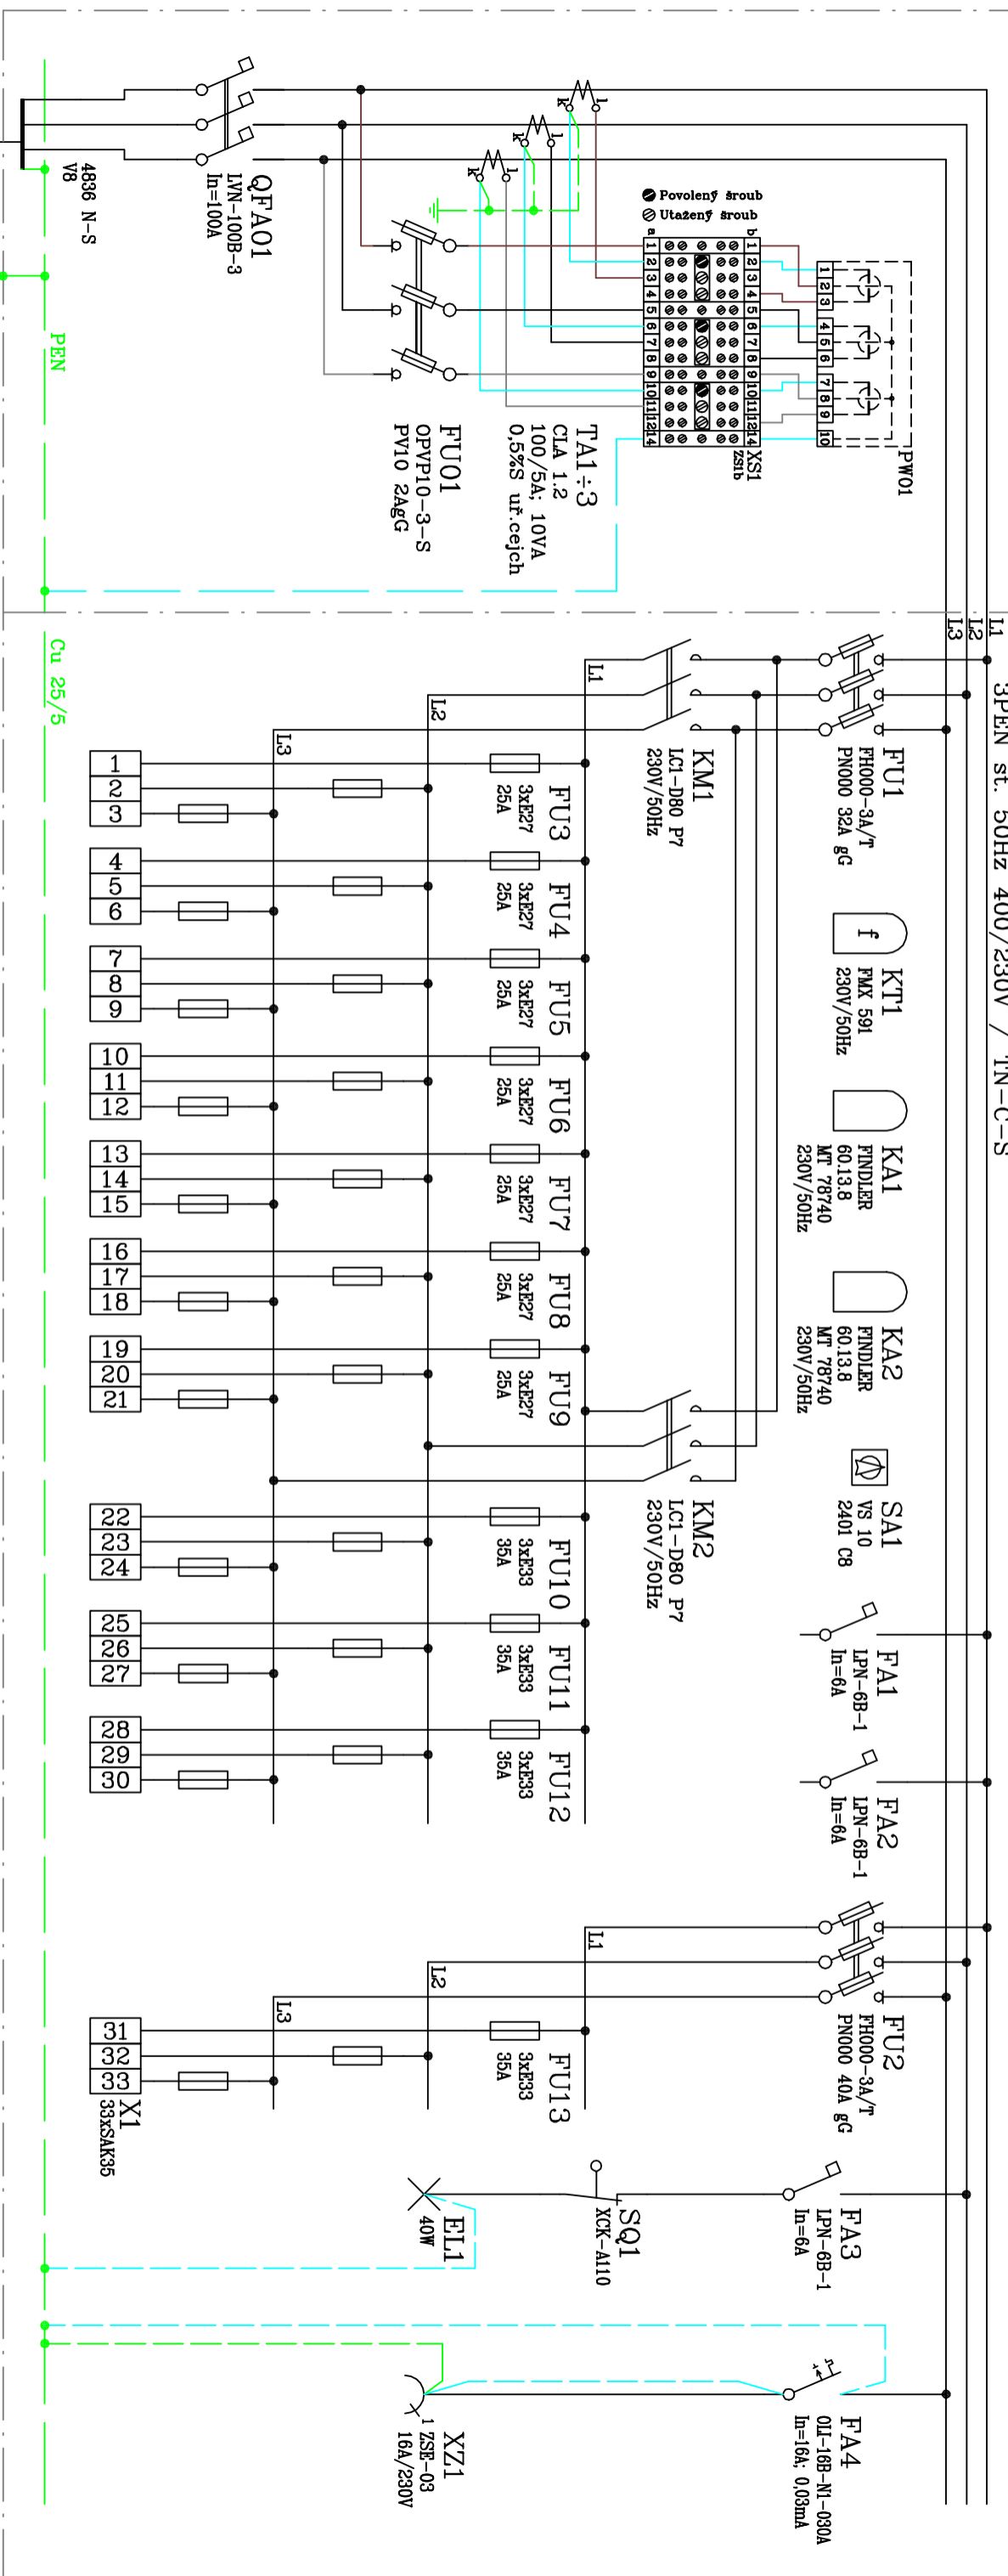

POLE 1

POLE 2

POJISTKOVÁ SKŘÍN
CYKY- 4x25

DRÁT FeZn \varnothing 10mm
PŘIPOJIT NA UZEMNĚNÍ VO

SA1	R1	A1	0	A2	R2
1 - 2		X			
3 - 4		X			
5 - 6			X		
7 - 8				X	

Typ provedení: RVO-PCF
 Krytí v uzavř. stavu: IP 43
 Krytí v otevř. stavu: IP 20
 Rozměry skříně: 1400x1600x300
 Rozměry římcе: -
 Náter: RAL 7032
 Obsluha: Prac. znalý
 Přívod(y) spodem
 Vývod(y) spodem
 Ochrana před nebezpečným dotykem neživých částí dle normy ČSN 33 2000-4-41
 základní: izolace, krytím
 při poruše: automatické odpojení od zdroje v síti TN-C-S
 doplňková: proudovým chráničem